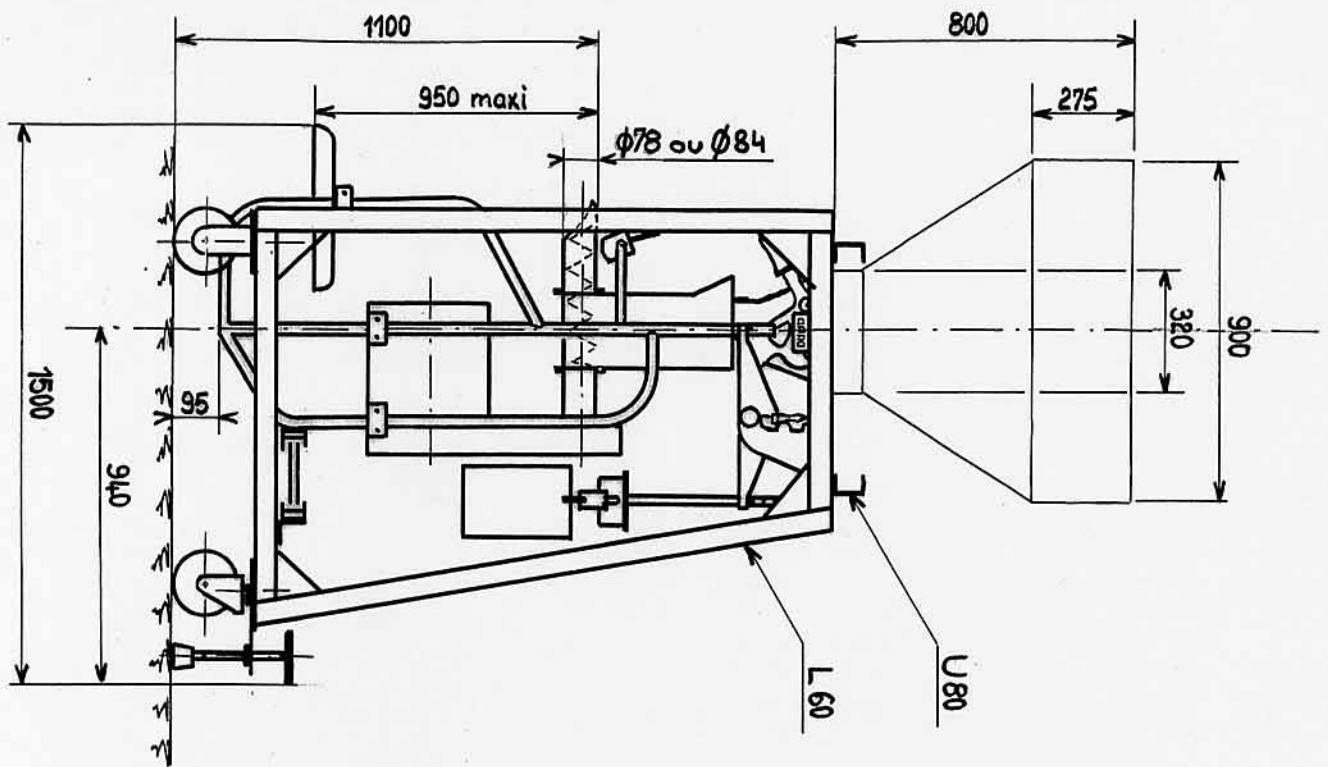

ENSACHEUSE PESEUSE POUR
SACS A VALVES - Débit: 100 à 120 sacs/h.

JANODE TSA

34 rue Debordeaux

02 Soissons - tél: 53-02-40

06-10-1970

Echelle: 1/20

Dessin:

2 Ensacheuses peseuses pour
sacs à valve montées sur bâti mobile

JANODET SA

34 rue Debordeaux

02 Soissons - tél: 23.53.02.40

14-9-1971

Echelle : 1/20

Dessin: *Mayer*