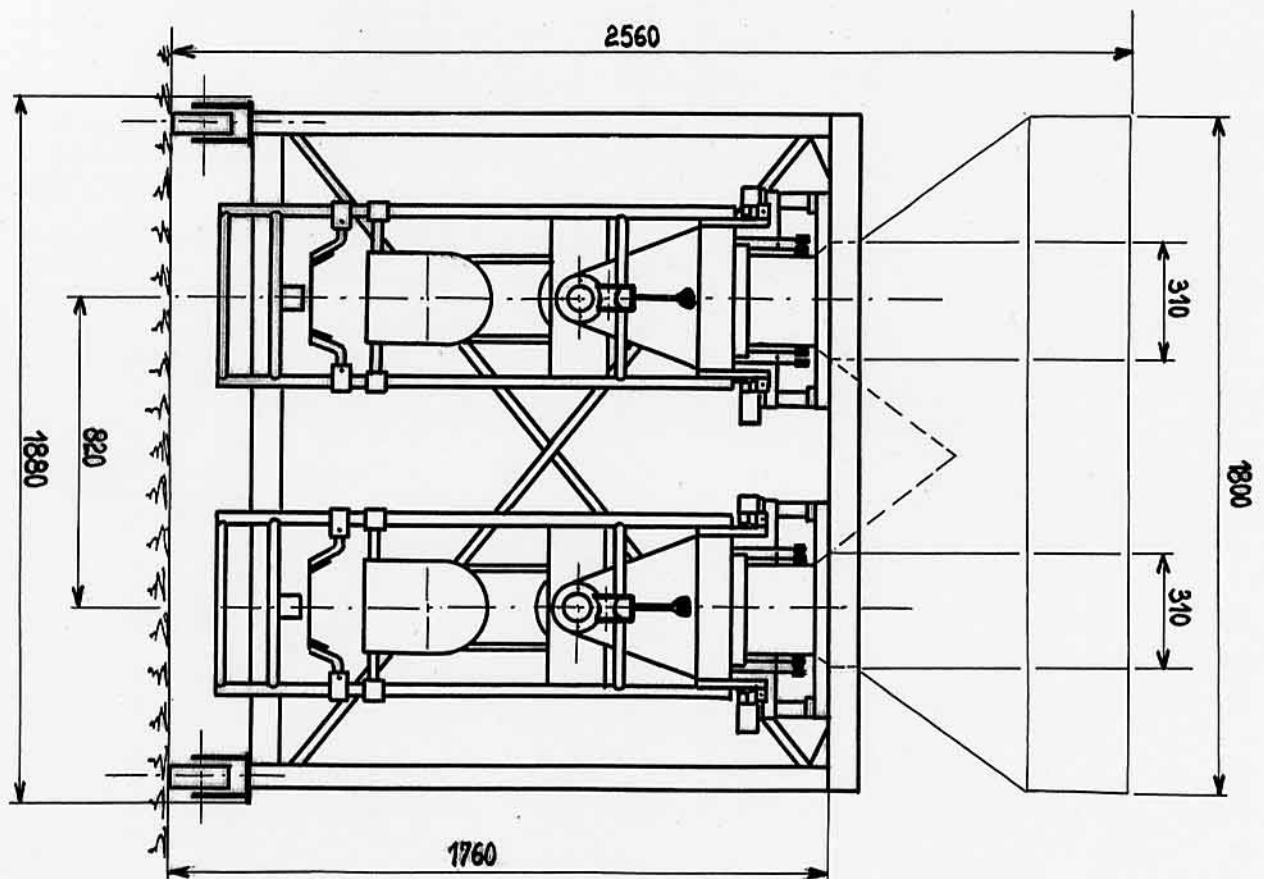

ENSACHEUSE PESEUSE POUR
SACS A VALVES - Débit: 100 à 120 sacs/h.

JANODE TSA

34 rue Debordeaux

02 Soissons - tél: 53-02-40

06-10-1970

Echelle: 1/20

Dessin:

2 Ensacheuses peseuses pour
sacs à valve montées sur bâti mobile