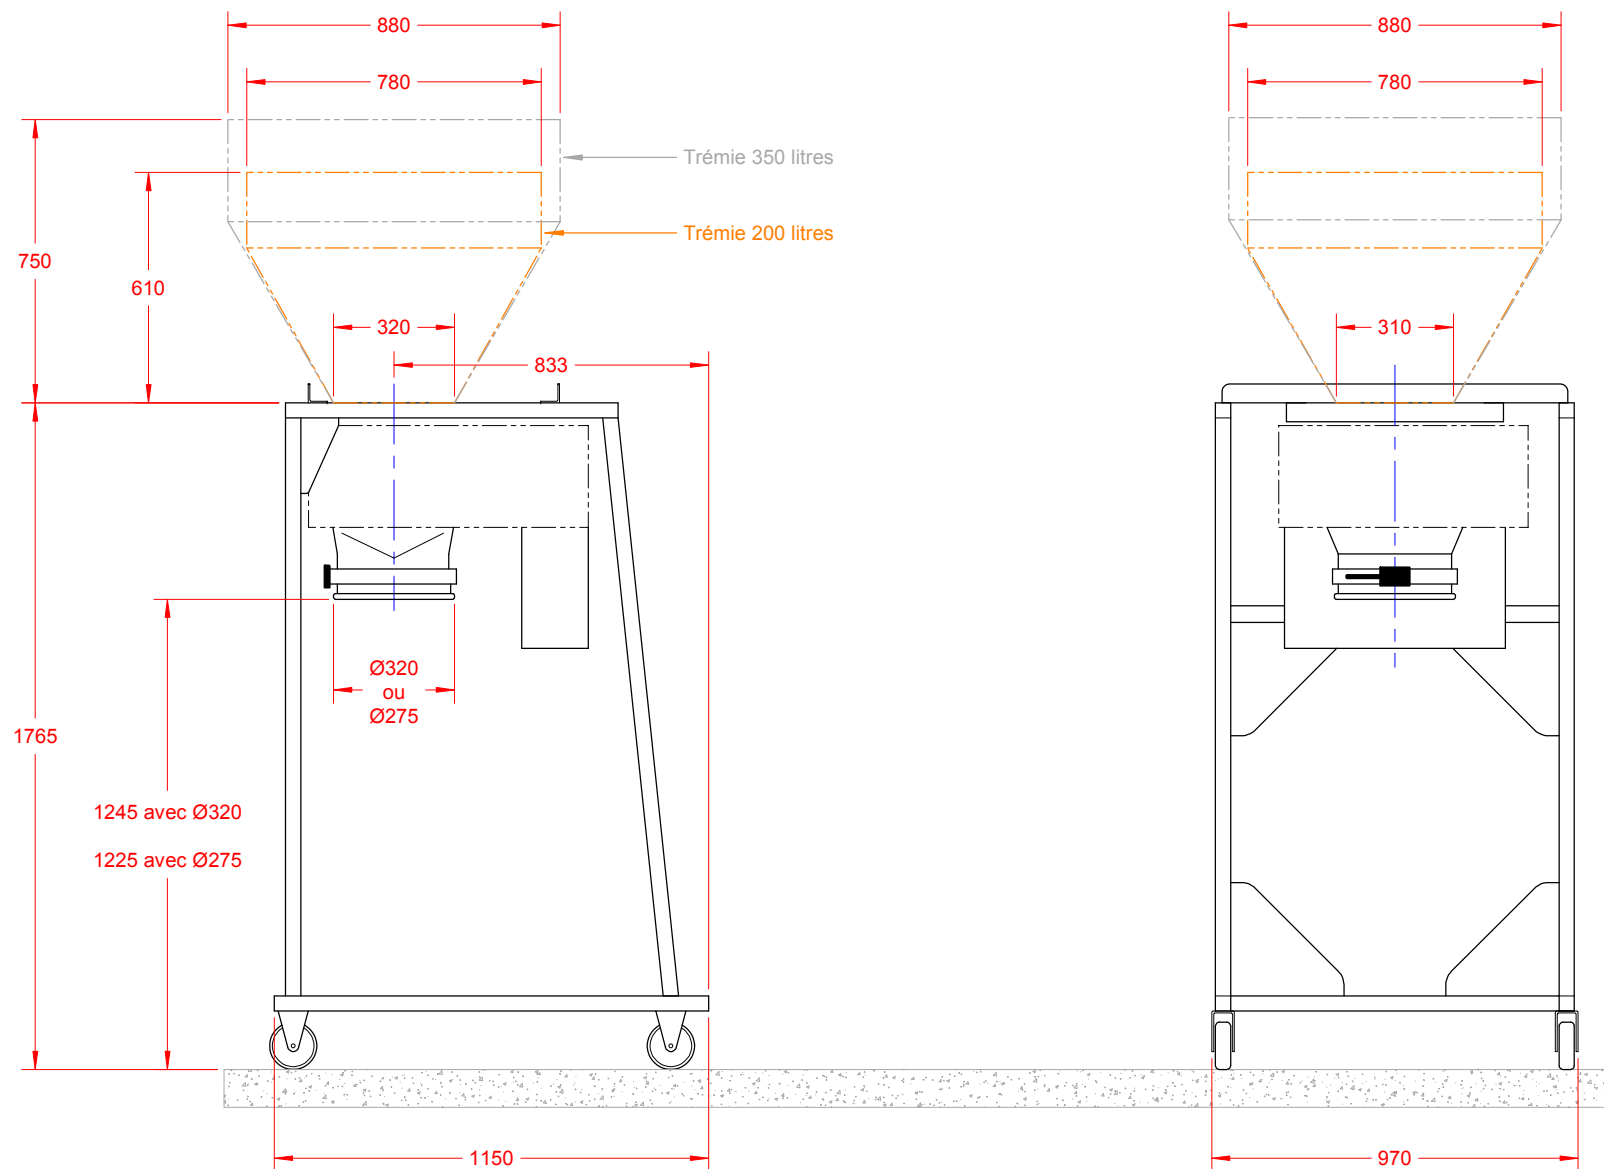

## PESEUSE - ENSACHEUSE " BONA "

Portée : 20 kg à 100 kg  
Cadence : 120 à 160 sacs/h

BONA Vignette\_01\_16-03-03.TCW

Rev.	Dates	Modifications
02 01	EJ/03.03.16 EJ/10.12.13	Mise à jour Création du plan