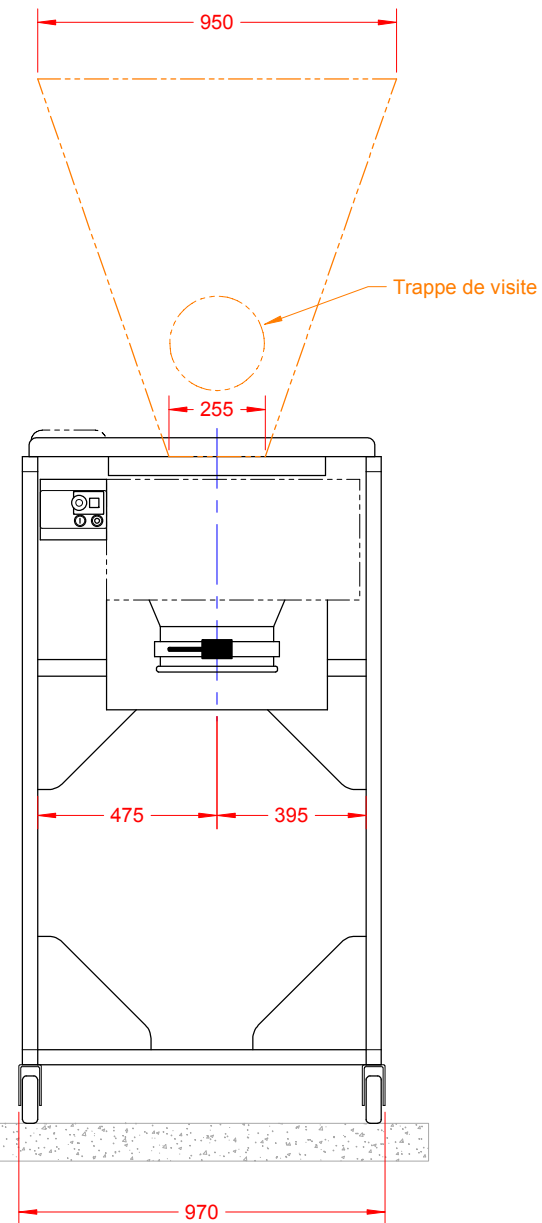

Poids à vide : 180 kg environ

**JANODET SAS**

34, rue Debordeaux  
02200 SOISSONS  
FRANCE

Tél: +33 (0)3 23 53 02 40 Fax: +33 (0)3 23 74 53 39  
contact@janodet.fr www.janodet.fr

**PESEUSE - ENSACHEUSE  
TYPE "E"**

Portée : 20 kg à 100 kg  
Cadence : 120 à 160 sacs/h

TYPEE Vignette\_01\_16-03-03.TCW

Rev.	Dates	Modifications
02 01	EJ/03.03.16 EJ/12.12.13	Mise à jour Création du plan