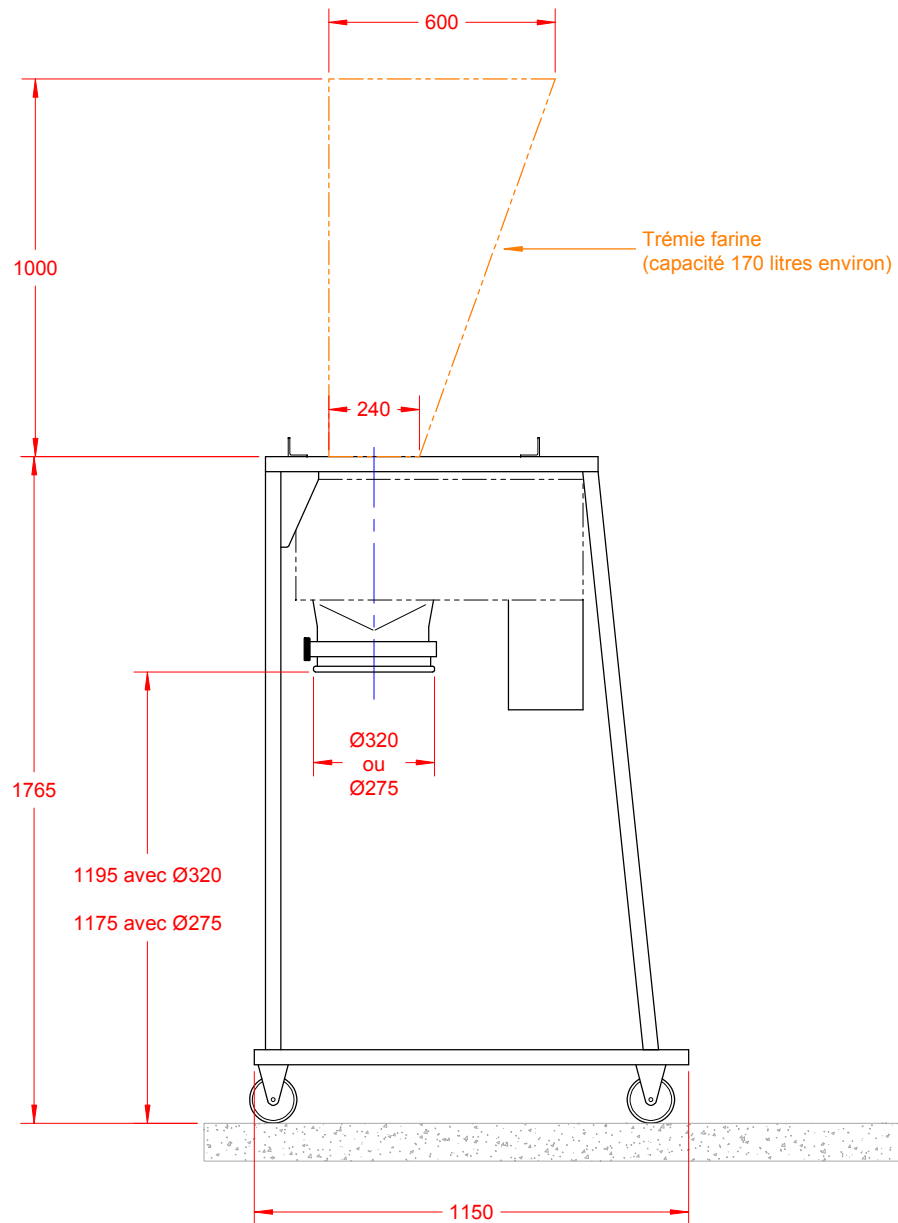

Poids à vide : 180 kg environ

**JANODET SAS**

34, rue Debordeaux  
02200 SOISSONS  
FRANCE

Tél: +33 (0)3 23 53 02 40 Fax: +33 (0)3 23 74 53 39  
contact@janodet.fr www.janodet.fr

**PESEUSE - ENSACHEUSE  
TYPE "E"**

Portée : 20 kg à 100 kg  
Cadence : 120 à 160 sacs/h

TYPEE Vignette\_01\_16-03-03.TCW

Rev.	Dates	Modifications
02 01	EJ/03.03.16 EJ/12.12.13	Mise à jour Création du plan

## PESEUSE - ENSACHEUSE TYPE " E " sur bâti mobile std

Portée : 20 kg à 100 kg  
Cadence : 120 à 160 sacs/h

TYPE E\_Bâti mobile Vignette\_01\_16-03-03.TCW

Rev.	Dates	Modifications
02 01	EJ/03.03.16 EJ/12.12.13	Mise à jour Création du plan